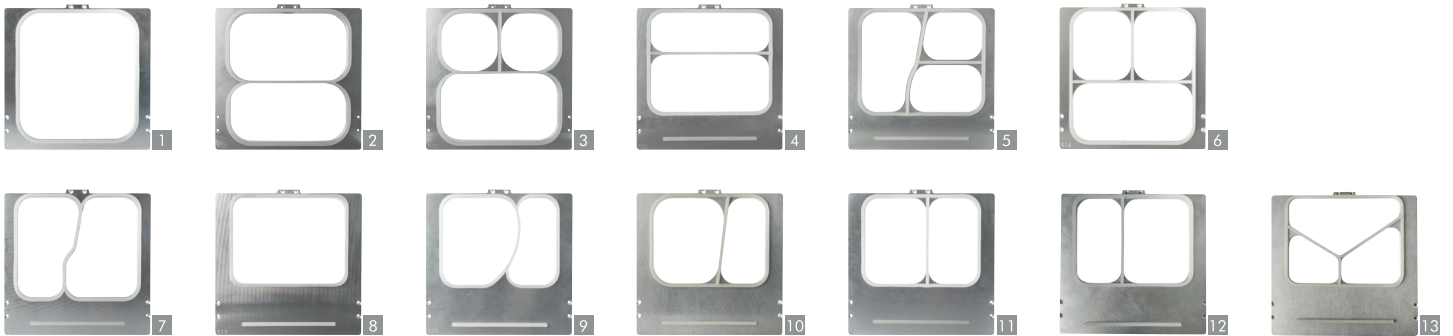

SIEGELRAHMEN FÜR WENDESIEGELRAHMEN, 1 cm x 26,5 cm x 27,5 cm

#	optimiert für Art.-Nr.	optional für Art.-Nr.		
1	88456	88391, 88775	88392, 88393, 88398, 88776, 88777, 88780	1 x 1
2	88457	88392, 88396, 88397, 88776, 88778, 88779	88393, 88398, 88777, 88780	1 x 1
3	88458	88393, 88396, 88397, 88777, 88778, 88779		1 x 1
4	88459	88394, 88786		1 x 1
5	88460	88395, 88787		1 x 1
6	88461	88398, 88780		1 x 1
7	88462	88399, 88780		1 x 1
8	88463	88400, 88782	88401, 88402, 88403, 88703, 88704, 88705; 88430-88441	1 x 1
9	88464	88401, 88783		1 x 1
10	88465	88402, 88784		1 x 1
11	88466	88403, 88785		1 x 1
12	88700	88431, 88434, 88437, 88440, 88703, 88704		1 x 1
13	88701	88432, 88435, 88438, 88441, 88705		1 x 1