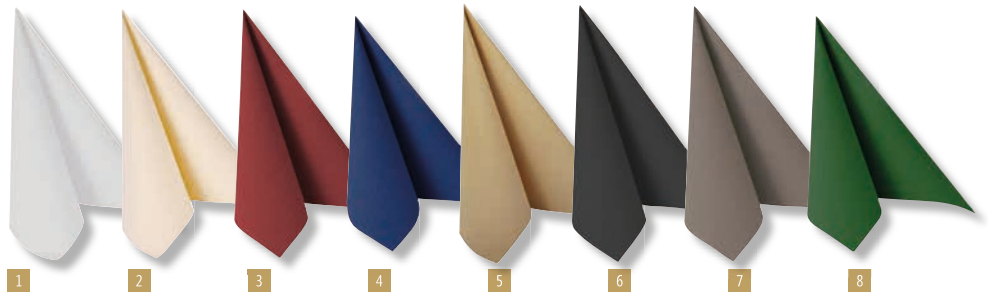

ROYAL Collection

DIE BESONDERE TISSUE-SERVLETTE ...

... jetzt auch in Papierverpackung

SERVETTEN, 40 X 40 CM, IN PAPIERVERPACKUNG

#	Color	①	②	#	Color	①	②
1	89412 weiß			5	89406 sand		
2	89405 champagner			6	89409 schwarz	FSC, Svanen, Keimling	5 x 50
3	89407 bordeaux	FSC, Svanen, Keimling		7	89408 grau		
4	89410 dunkelblau		5 x 50	8	89411 dunkelgrün		